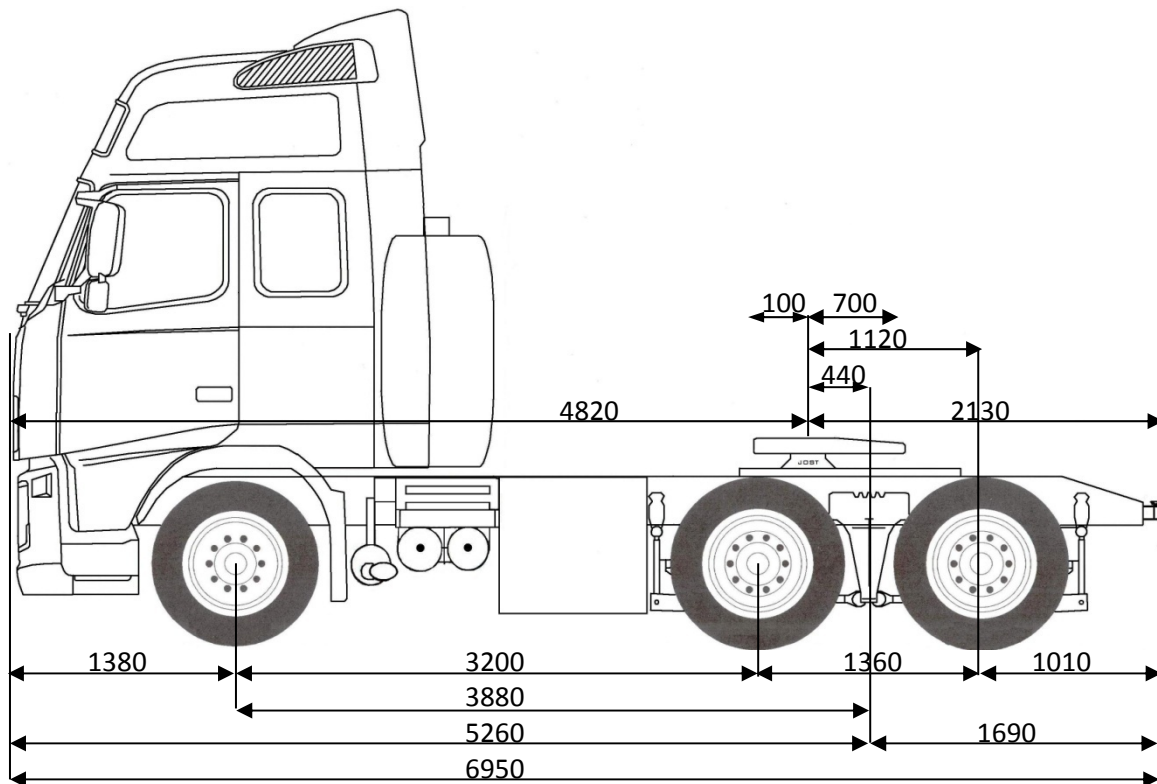

**ASB706 VOLVO 6x4**

operationeel gewicht 7200 kg

2710 Kg      2710 Kg

Document gewicht 6065 Kg

2385 Kg      2095 Kg

Type: FM/FH 6x4 8.0

Serienummer: YV2AUE0D77A631590

Koppelhoogte geladen: 1310 mm

Koppelhoogte niet geladen: 1330 mm

operationeel totaalgewicht: 12620 kg (met volle tank en ingeladen)

Document totaal gewicht: 10545 kg

Alle maten met achter trekhak!!!